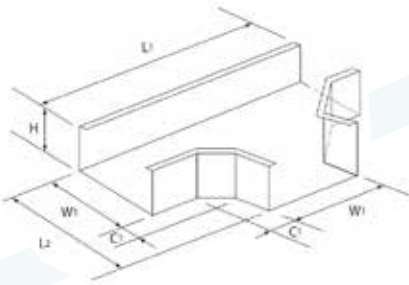

FLAT LID

COVER LID

**L-SHAPE**

**TABLE OF PRODUCT STANDARD**

√ In addition to listed specs, we tailor designs to fit customer needs.  
Contact for details.

**FLAT LID**

**COVER LID**

Product code	Width (mm)	Height (mm)	Length (mm)	C
D1510	150	100	150	100
D2010	200	100	150	100
D2015	200	150	150	100
D3015	300	150	150	150
D3020	300	200	150	150
D4020	400	200	150	200
D4030	400	300	150	200
D5020	500	200	150	200
D5030	500	300	150	200
D6020	600	200	150	200
D6030	600	300	150	200

**T-SHAPE**

**TABLE OF PRODUCT STANDARD**

√ In addition to listed specs, we tailor designs to fit customer needs.  
Contact for details.

**FLAT LID**

**COVER LID**

Product code	Width (mm)	Height (mm)	Length (mm)	C
D1510	150	100	150	100
D1020	200	100	150	100
D2015	200	150	150	100
D3015	300	150	150	150
D3020	300	200	150	150
D4020	400	200	150	200
D4030	400	300	150	200
D5020	500	200	150	200
D5030	500	300	150	200
D6020	600	200	150	200
D6030	600	300	150	200