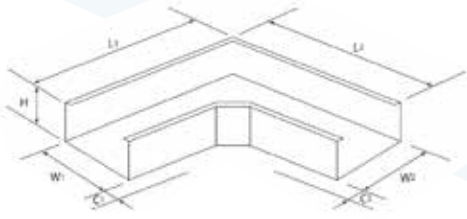

FLAT LID

COVER LID

**L-SHAPE**

**TABLE OF PRODUCT STANDARD**

√ In addition to listed specs, we tailor designs to fit customer needs.  
Contact for details.

**FLAT LID**

**COVER LID**

Product code	Width (mm)	Height (mm)	Length (mm)	C
D1510	150	100	150	100
D2010	200	100	150	100
D2015	200	150	150	100
D3015	300	150	150	150
D3020	300	200	150	150
D4020	400	200	150	200
D4030	400	300	150	200
D5020	500	200	150	200
D5030	500	300	150	200
D6020	600	200	150	200
D6030	600	300	150	200

**T-SHAPE**

**TABLE OF PRODUCT STANDARD**

√ In addition to listed specs, we tailor designs to fit customer needs.  
Contact for details.

**FLAT LID**

**COVER LID**

Product code	Width (mm)	Height (mm)	Length (mm)	C
D1510	150	100	150	100
D1020	200	100	150	100
D2015	200	150	150	100
D3015	300	150	150	150
D3020	300	200	150	150
D4020	400	200	150	200
D4030	400	300	150	200
D5020	500	200	150	200
D5030	500	300	150	200
D6020	600	200	150	200
D6030	600	300	150	200